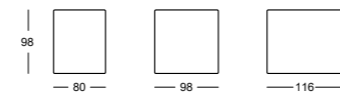

Hocker / Pouf / Stool