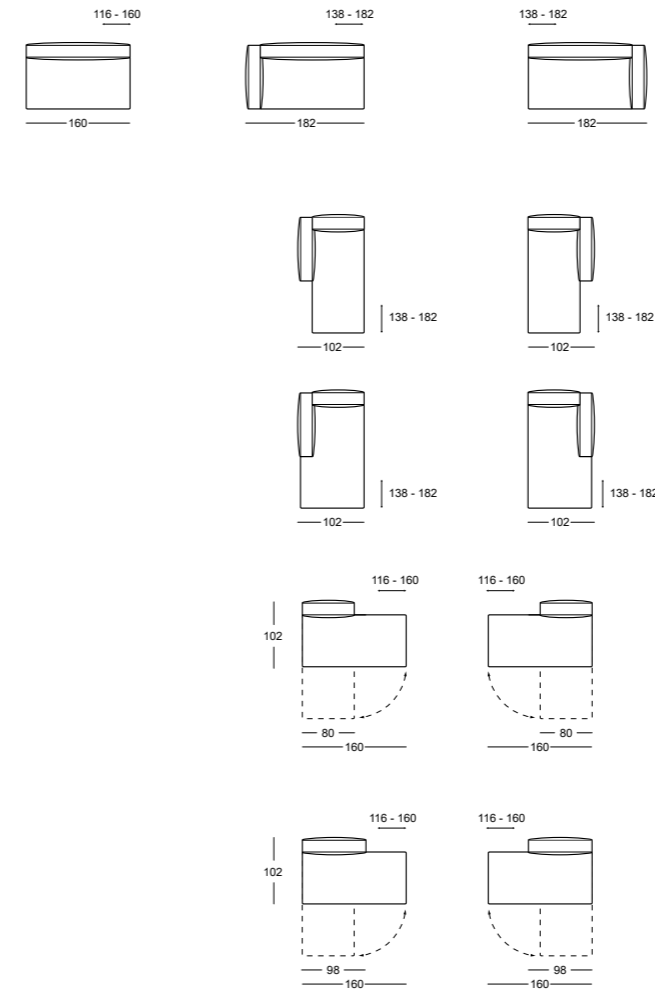

MARLO

Elementkürzung mit Aufpreis gemäss Preisliste

Raccourcissement des éléments avec supplément de prix selon la liste de prix
Element shortening with surcharge according to price list