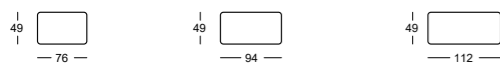

Zierkissen / Coussins décoratifs / Throw cushions

Funktionsrollen / Traversins / Practical bolsters

Sitztiefe 51 cm
Prof. d'assise 51 cm
Seat depth 51 cm

Sitztiefe 56 cm
Prof. d'assise 56 cm
Seat depth 56 cm