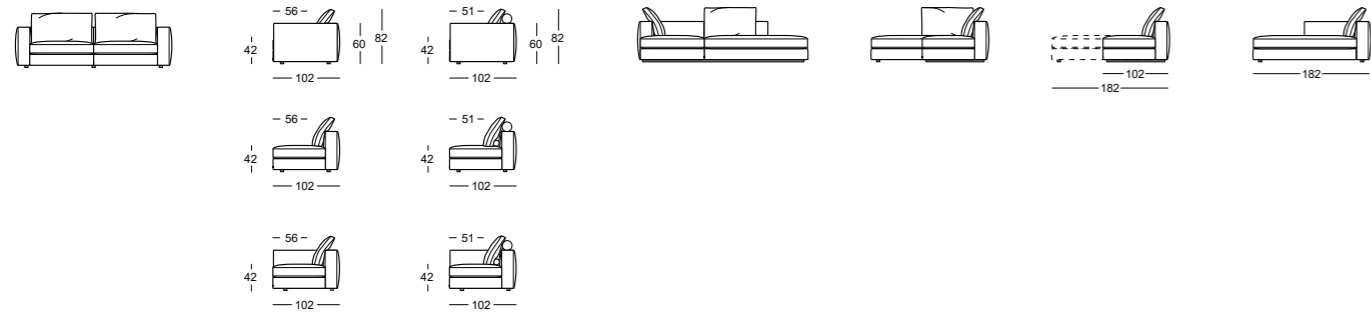

MARLO

Sofas / Canapés / Sofas

Anbauelemente / Eléments supplémentaires / Add-on elements

Liege / Canapé / Couch

Hocker / Pouf / Stool

Rückenkissen / Coussin Comfort / Back cushion

Zierkissen / Coussins décoratifs / Throw cushions

Funktionsrollen / Traversins / Practical bolsters

Sitztiefe 51 cm
Prof. d'assise 51 cm
Seat depth 51 cm

Sitztiefe 56 cm
Prof. d'assise 56 cm
Seat depth 56 cm

MARLO

Elementkürzung mit Aufpreis gemäss Preisliste

Raccourcissement des éléments avec supplément de prix selon la liste de prix
Element shortening with surcharge according to price list